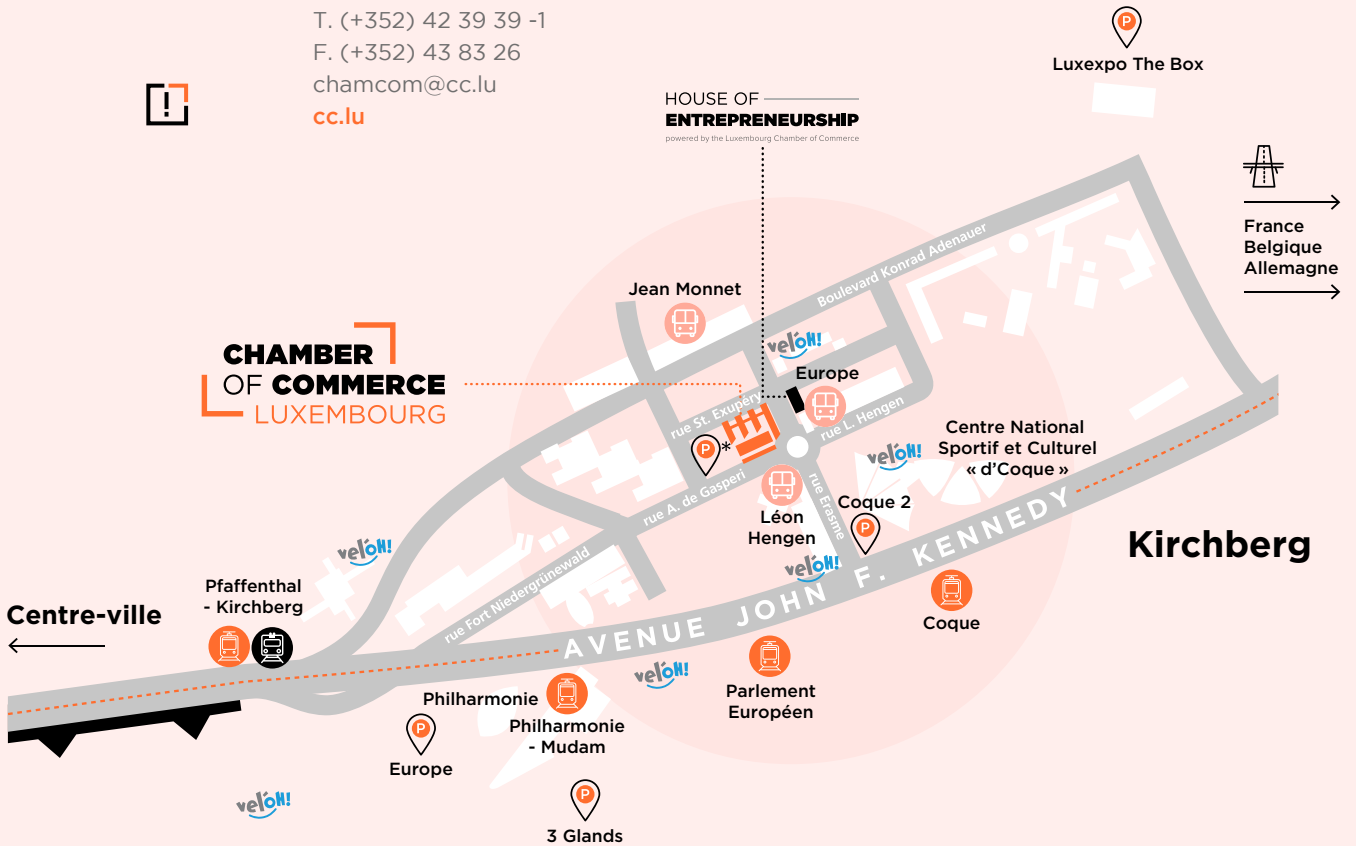

La Chambre de Commerce est ouverte de 8h00 à 17h30.

Ses locaux sont situés
7, rue Alcide de Gasperi
L-1615 Luxembourg - Kirchberg

Adresse Postale

Chambre de Commerce
L-2981 Luxembourg - Kirchberg

T. (+352) 42 39 39 -1

F. (+352) 43 83 26

chamcom@cc.lu

cc.lu

CHAMBER
OF COMMERCE
LUXEMBOURG

Bus

Tram

Train

Stations vel'OH

Plus d'informations
sur mobiliteit.lu

*Réservé aux visiteurs, dans la limite des places disponibles